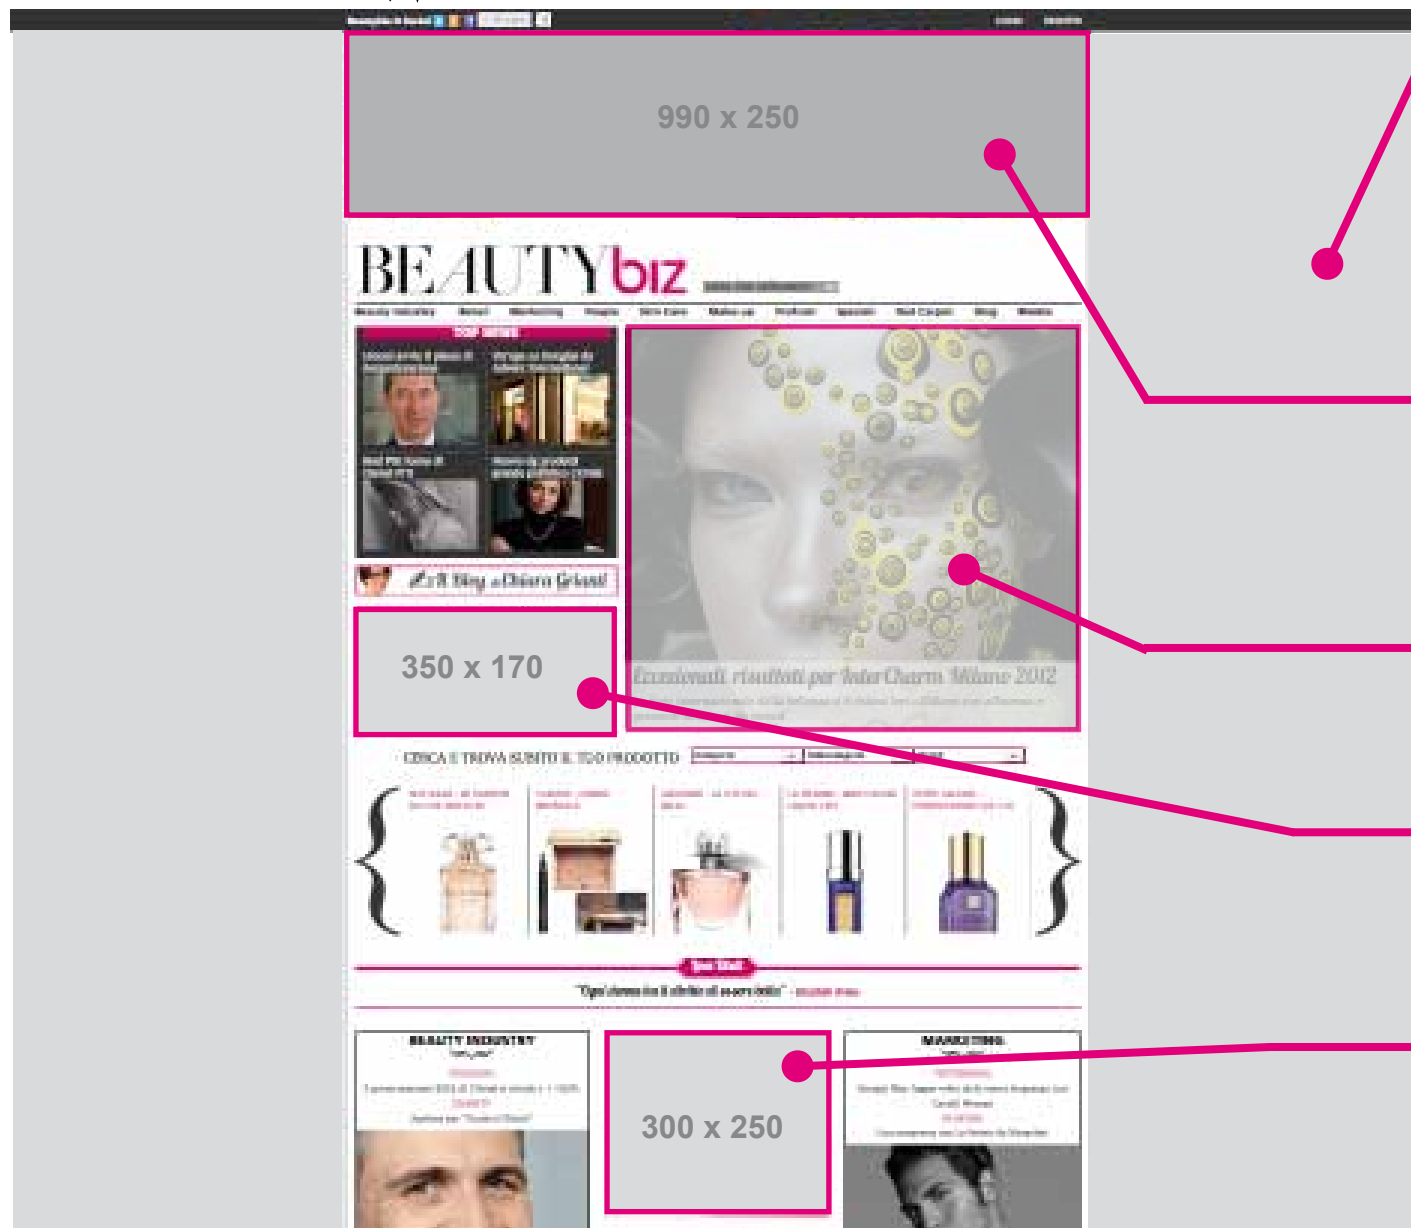

BEAUTY**biz**

il nuovo spazio della bellezza

Via Donatello, 5/b 20131 Milano Tel. 02277961 Fax 0227796300
www.bestmovie.it - www.businesspeople.it - www.e-duesse.it

BEAUTYBIZ.IT - SPONSORSHIP HOME PAGE

SFONDO 1900x1440 pixel *