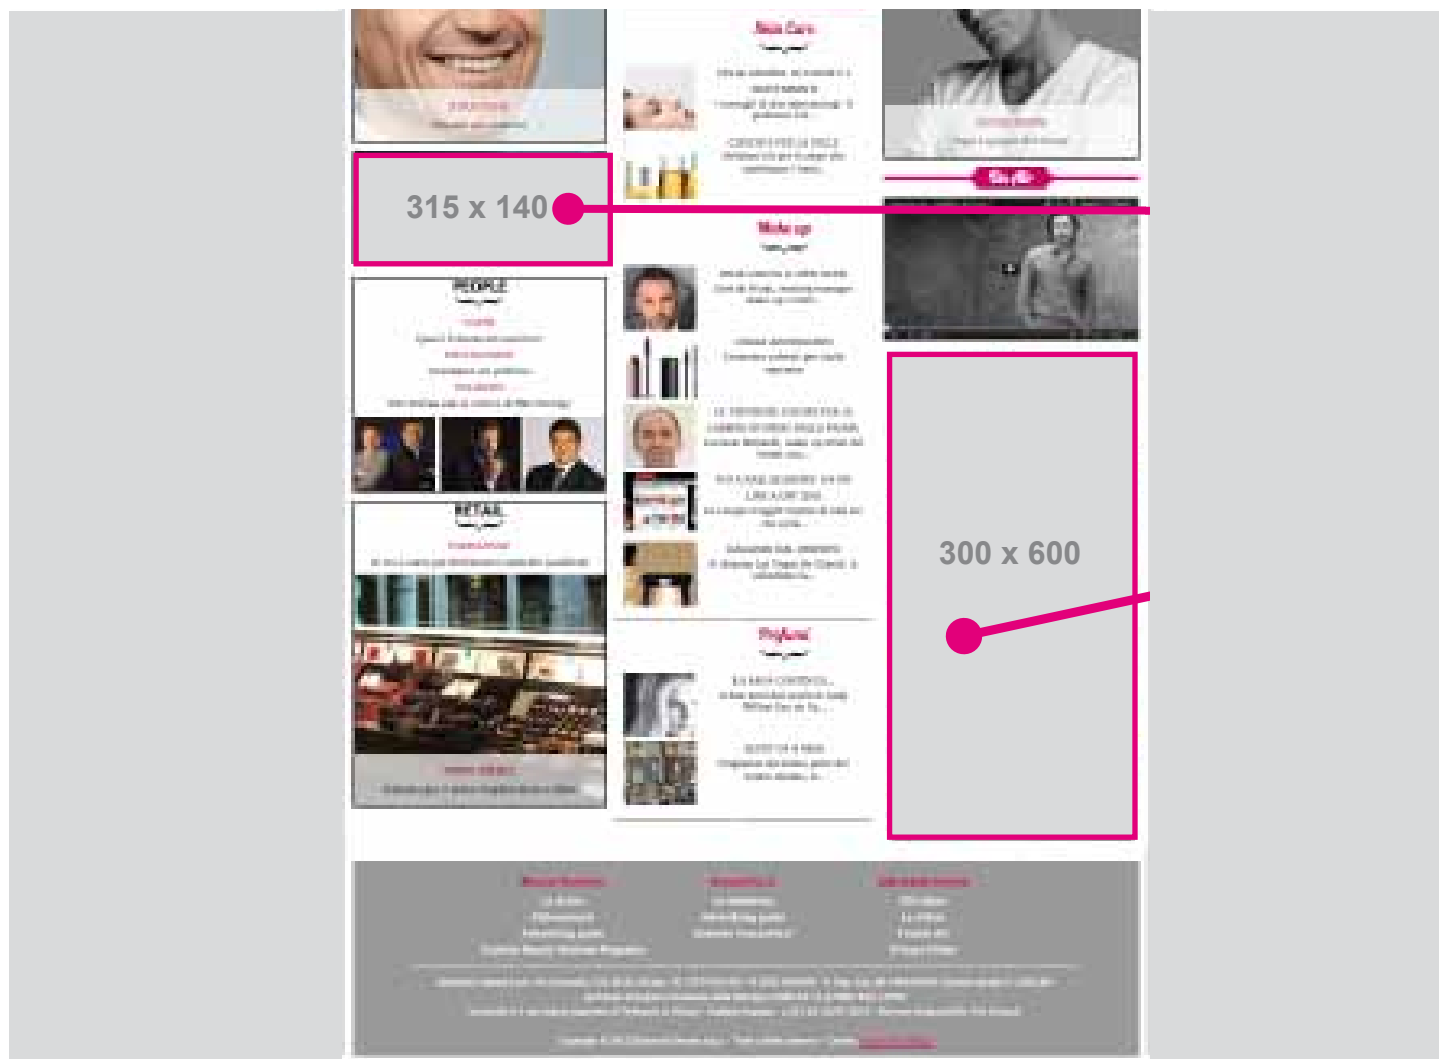

BEAUTYBIZ.IT - GLI ALTRI SPAZI DELL'HOME PAGE

HALF RECTANGLE 315X140 pixel

Banner posizionato tra una news e l'altra dell'home page

WIDE SKYSCRAPER 300x600 pixel

Posizionato in basso nella colonna di destra

Il **Medium Rectangle**, l'**Half Rectangle** e il **Wide Skyscraper** sono banner acquistabili separatamente e saranno disponibili anche nel caso in cui fosse presente una sponsorship. Questi spazi saranno a rotazione con altri clienti.